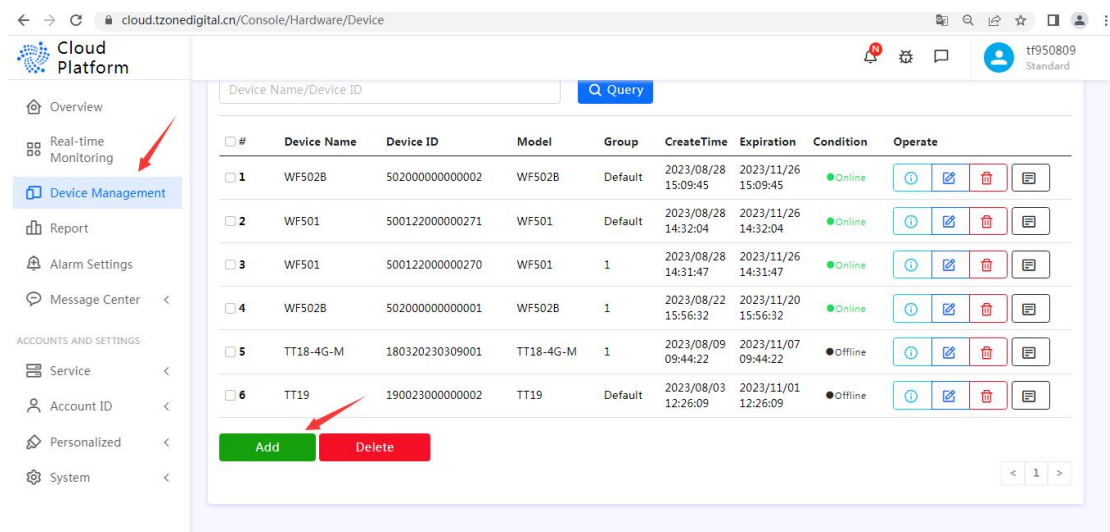

6.2 注册完登录后，在账号中添加设备 IMEI