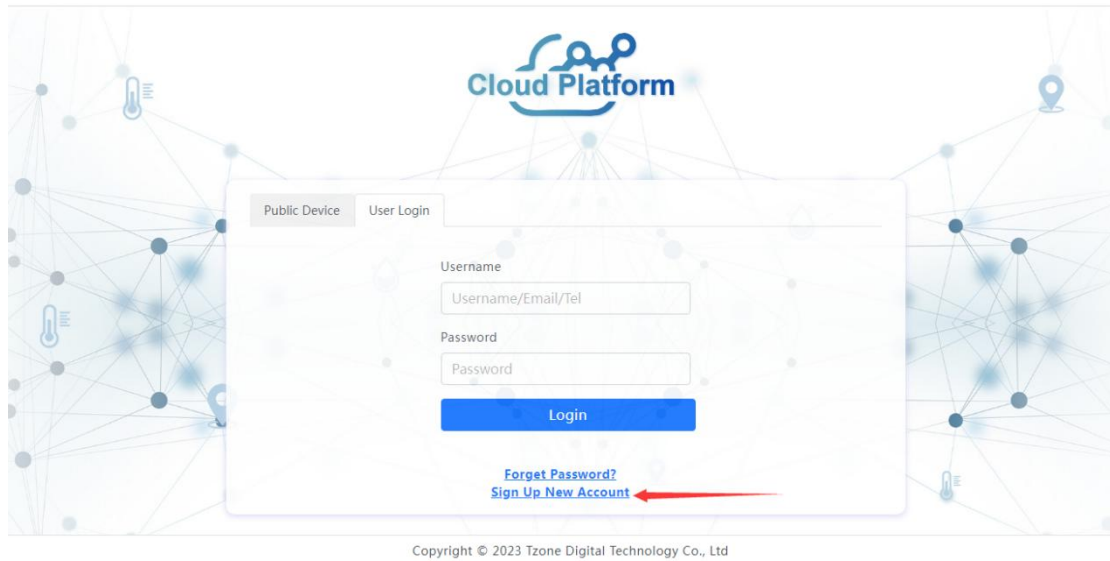

6.1 注册与登录

6.2 注册完登录后，在账号中添加设备 IMEI